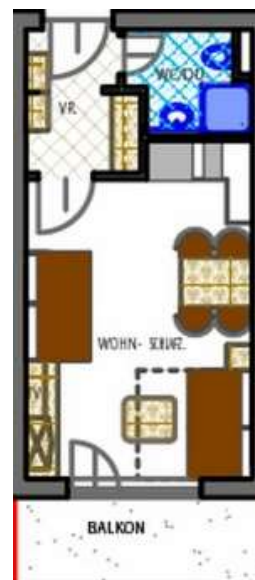

### **Apartmán EVELINE pro 2-4 osoby, /41 m<sup>2</sup>/, 3. patro**

Velmi útulný, moderně zařízený apartmán, má předsíň, obývací pokoj s velkou rozkládací sedací soupravou, kuchyňský kout se sporákem, troubou. Balkón. Ložnice s manželskou postelí. Koupelna se sprchovým koutem, toaletou, další toaleta separátně. Možnost parkování před domem.

### **Apartmán SILVIA pro 2-4 osoby, /46 m<sup>2</sup>/, 1. patro**

Velmi útulný, moderně zařízený apartmán, má předsíň, obývací pokoj s rozkládací sedací soupravou, malá kuchyňka se sporákem, mikrovlnou troubou. Balkón. Ložnice s dvěma lůžky. Koupelna s vanou, samostatné WC. Možnost parkování v garáži.

### **Apartmán GERLINDE pro 2-4 osoby, /35m<sup>2</sup>/, 3. patro**

Předsíň, obývací místnost s kuchyňským koutem vybaveným myčkou na nádobí, mikrovlnou troubou, sporákem. Sedací souprava se da rozložit, patrová postel. Koupelna se sprchovým koutem, toaletou. Dva balkóny. Možnost parkování v podzemní garáži.

### **Apartmán EDITH pro 2-4 osoby, /30 m<sup>2</sup>/, 1. patro**

Apartmán má předsíň, obývací pokoj s kuchyňským koutem a se dvěma rozkládacími gauči pro 2-4 osoby, koupelnu se sprchovým koutem a WC, Sat-TV, balkon. K tomuto apartmánu náleží jedno parkovací místo v podzemních garážích.